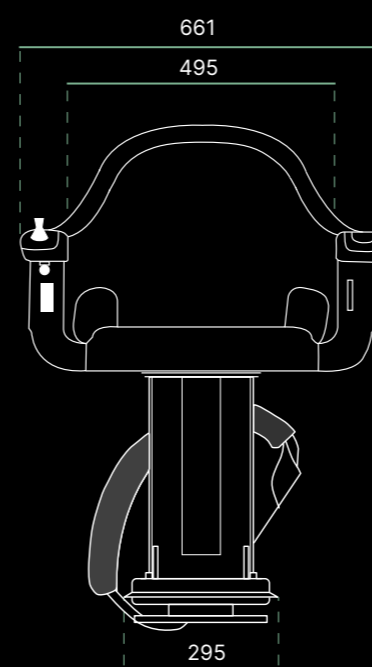

SPÉCIFICATIONS TECHNIQUES

Caractéristiques et options	HomeGlide Extérieur
Poids maximal de l'utilisateur 160kg jusqu'à 45°	•
Poids maximal de l'utilisateur 136kg jusqu'à 53°	•
Joystick ergonomique	•
Détection d'accoudoir	•
Ceinture de sécurité avec détection	•
Bouton d'arrêt d'urgence	•
Siège et surfaces facile à nettoyer	•
Pivotement de siège (levier manuel)	•
Repose-pieds repliable (manuel)	•
Verrouillage à clé	•
Protection extérieure, y compris housse de protection extérieure	•
Télécommandes x 2 (intérieures)	•
Dispositif d'appel	En option

Vitesse (nominale)	0,12 m/s
Type d'entraînement	Crémaillère et pignon
Puissance du moteur	280 W
Capacité de charge	160 kg jusqu'à 45° max. 136 kg jusqu'à 53° max.
Températures de fonctionnement	De -15°C jusqu'à +50°C
Batteries	2 × 12V, 9Ah
Longueur du rail	Jusqu'à 7,5 m
Fonctionnement	Joystick intégré
Inclinaison d'escalier	De 28° à 53° ; jusqu'à 45° pour un poids de charge de 160 kg
Certification	Directive Machines 2006/42/CE Norme EN 81-40:2020
Code Modèle	RP00-ST
Pivot manuel	Oui, pivotement de 70° au palier haut
Arrêt automatique	Oui
Bouton d'arrêt d'urgence	Oui
Repose-pieds rabattable	Oui (manuel)
Ceinture de sécurité	Oui (rétractable)

08

09

BB

Grâce au HomeGlide Extérieur, j'accède facilement à mon jardin maintenant — C'est pratique, mais j'ai regagné aussi la liberté de profiter de à l'extérieur, comme je l'entends, quelle que soit la saison."