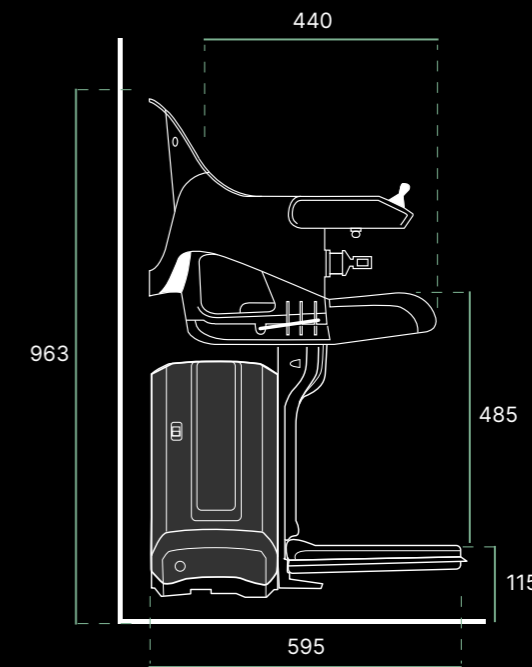

SPÉCIFICATIONS TECHNIQUES

Caractéristiques et options	HomeGlide Extérieur
Poids maximal de l'utilisateur 160kg jusqu'à 45°	•
Poids maximal de l'utilisateur 136kg jusqu'à 53°	•
Joystick ergonomique	•
Détection d'accoudoir	•
Ceinture de sécurité avec détection	•
Bouton d'arrêt d'urgence	•
Siège et surfaces facile à nettoyer	•
Pivotement de siège (levier manuel)	•
Repose-pieds repliable (manuel)	•
Verrouillage à clé	•
Protection extérieure, y compris housse de protection extérieure	•
Télécommandes x 2 (intérieures)	•
Dispositif d'appel	En option

Vitesse (nominale)	0,12 m/s
Type d'entraînement	Crémaillère et pignon
Puissance du moteur	280 W
Capacité de charge	160 kg jusqu'à 45° max. 136 kg jusqu'à 53° max.
Températures de fonctionnement	De -15°C jusqu'à +50°C
Batteries	2 × 12V, 9Ah
Longueur du rail	Jusqu'à 7,5 m
Fonctionnement	Joystick intégré
Inclinaison d'escalier	De 28° à 53° ; jusqu'à 45° pour un poids de charge de 160 kg
Certification	Directive Machines 2006/42/CE Norme EN 81-40:2020
Code Modèle	RP00-ST
Pivot manuel	Oui, pivotement de 70° au palier haut
Arrêt automatique	Oui
Bouton d'arrêt d'urgence	Oui
Repose-pieds rabattable	Oui (manuel)
Ceinture de sécurité	Oui (rétractable)

08

09

BB

Grâce au HomeGlide Extérieur, j'accède facilement à mon jardin maintenant — C'est pratique, mais j'ai regagné aussi la liberté de profiter de à l'extérieur, comme je l'entends, quelle que soit la saison."