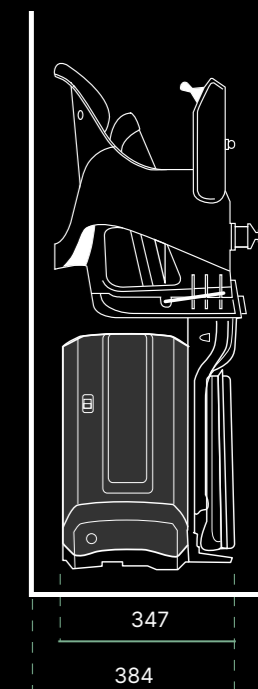

SPÉCIFICATIONS TECHNIQUES

Caractéristiques et options	HomeGlide Extérieur
Poids maximal de l'utilisateur 160kg jusqu'à 45°	•
Poids maximal de l'utilisateur 136kg jusqu'à 53°	•
Joystick ergonomique	•
Détection d'accoudoir	•
Ceinture de sécurité avec détection	•
Bouton d'arrêt d'urgence	•
Siège et surfaces facile à nettoyer	•
Pivotement de siège (levier manuel)	•
Repose-pieds repliable (manuel)	•
Verrouillage à clé	•
Protection extérieure, y compris housse de protection extérieure	•
Télécommandes x 2 (intérieures)	•
Dispositif d'appel	En option

Vitesse (nominale)	0,12 m/s
Type d'entraînement	Crémaillère et pignon
Puissance du moteur	280 W
Capacité de charge	160 kg jusqu'à 45° max. 136 kg jusqu'à 53° max.
Températures de fonctionnement	De -15°C jusqu'à +50°C
Batteries	2 × 12V, 9Ah
Longueur du rail	Jusqu'à 7,5 m
Fonctionnement	Joystick intégré
Inclinaison d'escalier	De 28° à 53° ; jusqu'à 45° pour un poids de charge de 160 kg
Certification	Directive Machines 2006/42/CE Norme EN 81-40:2020
Code Modèle	RP00-ST
Pivot manuel	Oui, pivotement de 70° au palier haut
Arrêt automatique	Oui
Bouton d'arrêt d'urgence	Oui
Repose-pieds rabattable	Oui (manuel)
Ceinture de sécurité	Oui (rétractable)

08

09

BB

Grâce au HomeGlide Extérieur, j'accède facilement à mon jardin maintenant — C'est pratique, mais j'ai regagné aussi la liberté de profiter de à l'extérieur, comme je l'entends, quelle que soit la saison."